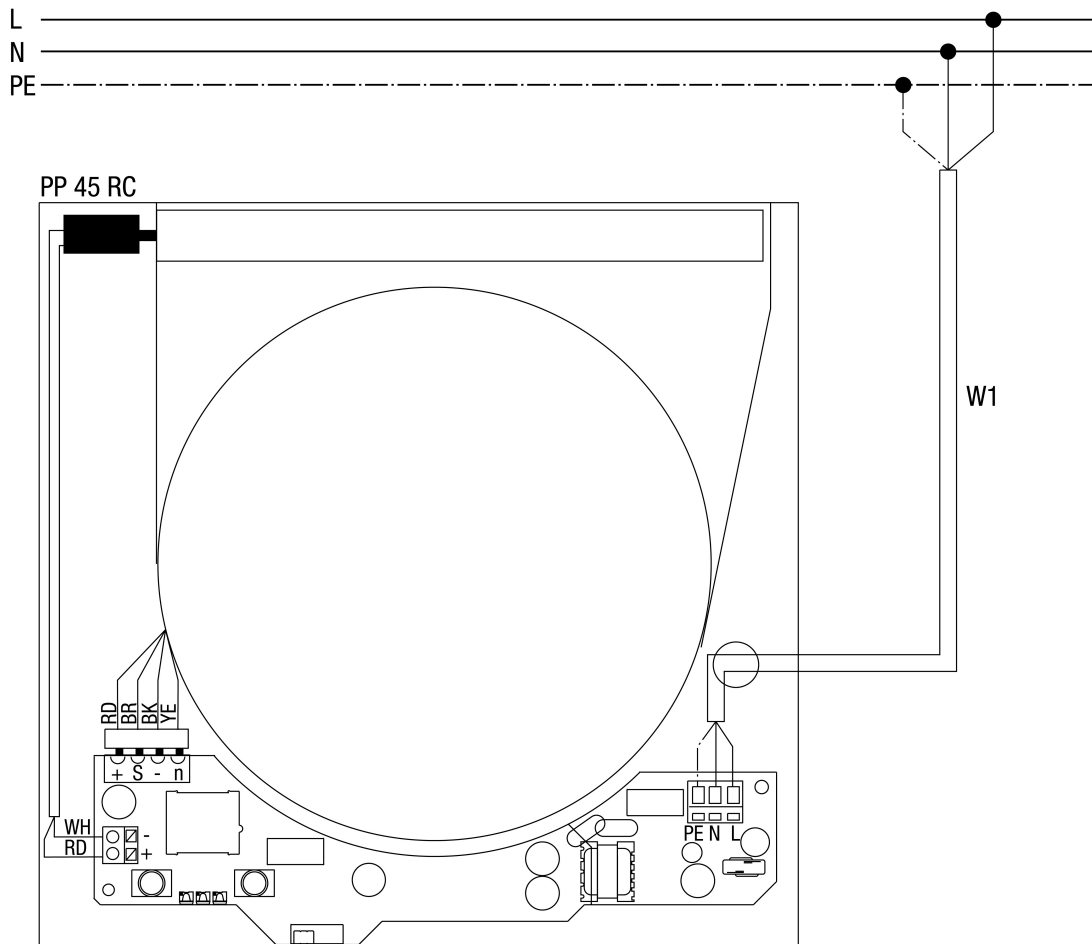

PP 45 RC

PP 45 RC - Lüftungsgerät PP 45 RC

W1 - Anschlussleitung Netz, max. zulässiger Leitungsquerschnitt = 1,5mm². Empfohlener Leitungstyp: NYM-J 3x1,5mm³.